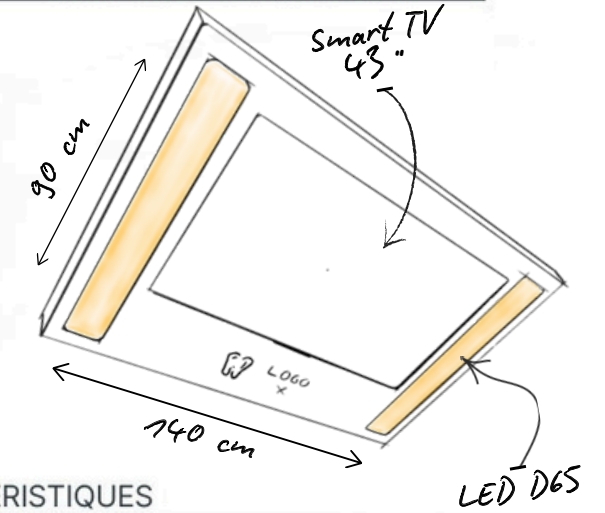

*Élégant et toujours à portée de main,
nos plafonniers sont livrés avec support
casque et télécommande*

Quadra

FICHE TECHNIQUE

CARACTERISTIQUES

Matériaux	Aluminium	
Finition	Thermolaqué nuancier RAL disponible	
Éclairage	LED Spectre D65	CCT 2700/6500K
Contrôle	Télécommande IRC > 95	
Écran	Smart TV 4K 43 pouces	
Audio	Casque à conduction osseuse intégrée	
Poids	25 kg	Garantie 5 ans structure/peinture
Dimensions	120 x 135 x 8 cm 2 ans télévision/éclairages/casque	
Connectivité	HDMI / USB / Wi-Fi / Bluetooth	
Fabrication	Made In France	

• 211 Chemin Des Négadoux 83140 Six-Fours-Les-Plages France
• info@yours-med.com

Lumina

FICHE TECHNIQUE

CARACTERISTIQUES

Matériaux	Aluminium	
Finition	Thermolaqué nuancier RAL disponible	
Éclairage	LED Spectre D65	CCT 2700/6500K
Contrôle	Télécommande IRC > 95	
Écran	Smart TV 4K 32 pouces	
Audio	Casque à conduction osseuse intégrée	
Poids	20 kg	Garantie 5 ans structure/peinture
Dimensions	Diamètre 100 cm 2 ans télévision/éclairages/casque	
Connectivité	HDMI / USB / Wi-Fi / Bluetooth	
Fabrication	Made In France	

• 211 Chemin Des Négadoux 83140 Six-Fours-Les-Plages France
• info@yours-med.com

Linéa

FICHE TECHNIQUE

CARACTERISTIQUES

Matériaux	Aluminium	
Finition	Thermolaqué nuancier RAL disponible	
Éclairage	LED Spectre D65	CCT 2700/6500K
Contrôle	Télécommande IRC > 95	
Écran	Smart TV 4K 32/43 pouces	
Audio	Casque à conduction osseuse intégrée	
Poids	20 kg	Garantie 5 ans structure/peinture
Dimensions	140 cm x 90 cm x 8 mm 2 ans télévision/éclairages/casque	
Connectivité	HDMI / USB / Wi-Fi / Bluetooth	
Fabrication	Made In France	