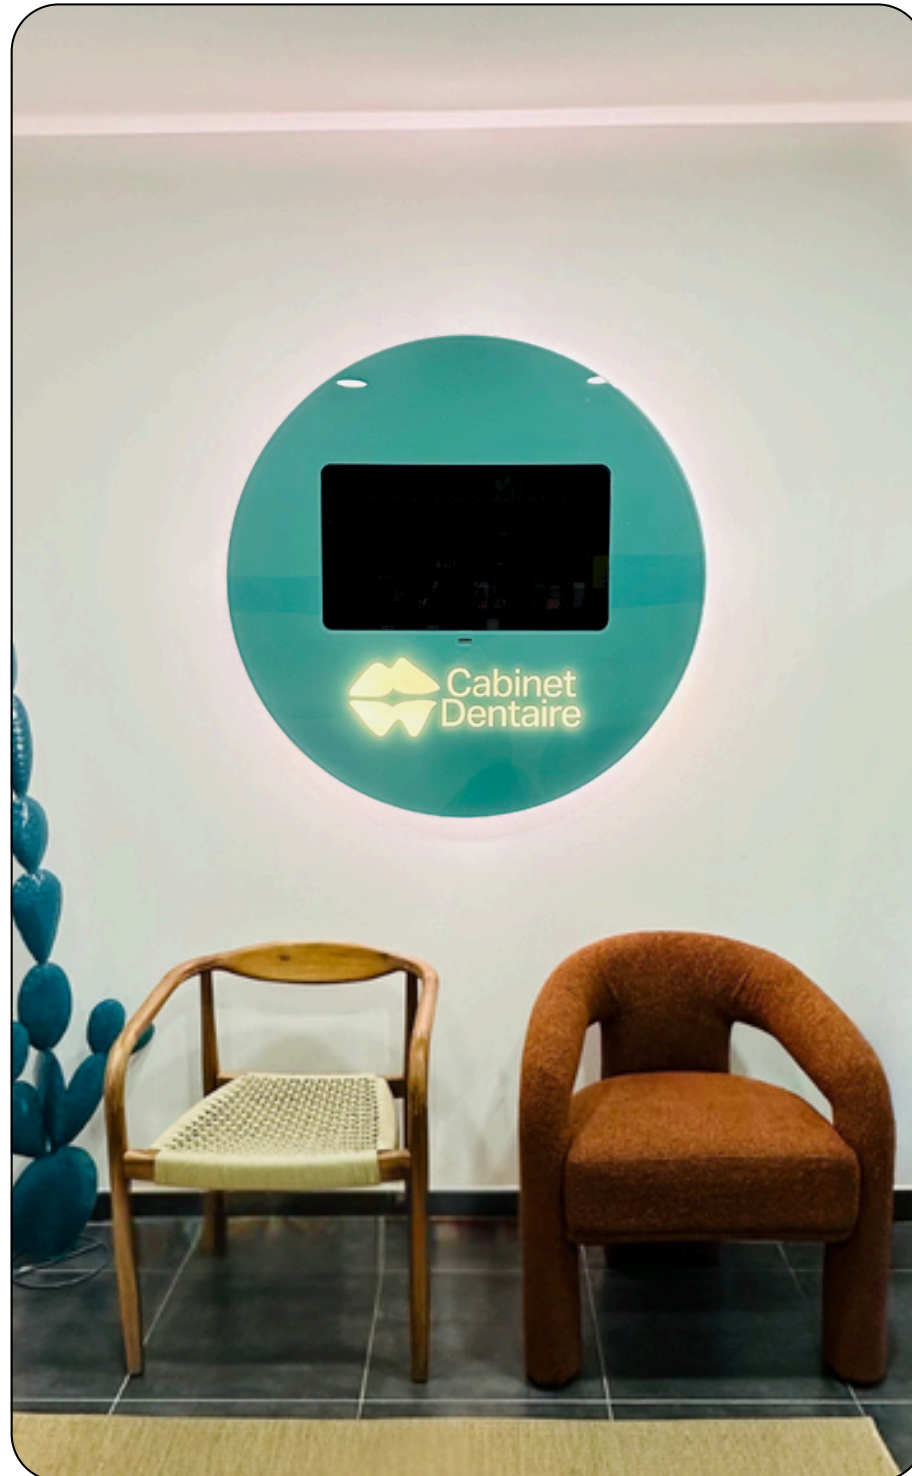

Personnalisable

... AVEC UN LOGO, ÇA DEVIENT LE VOTRE !