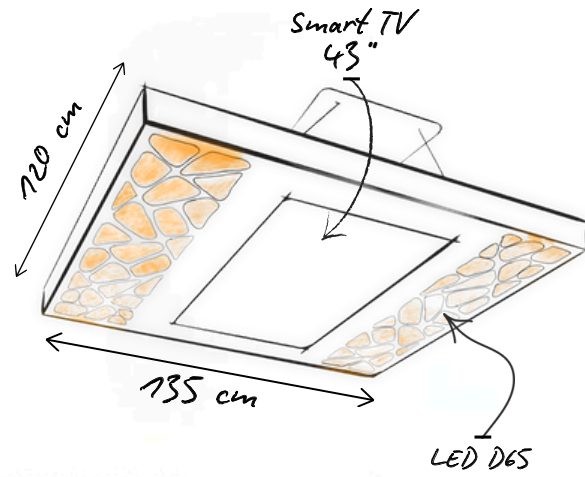

*Élégant et toujours à portée de main,
nos plafonniers sont livrés avec support
casque et télécommande*

Quadra

FICHE TECHNIQUE

CARACTERISTIQUES

Matériaux	Aluminium	
Finition	Thermolaqué nuancier RAL disponible	
Éclairage	LED Spectre D65	CCT 2700/6500K
Contrôle	Télécommande IRC > 95	
Écran	Smart TV 4K 43 pouces	
Audio	Casque à conduction osseuse intégrée	
Poids	25 kg	Garantie 5 ans structure/peinture
Dimensions	120 x 135 x 8 cm 2 ans télévision/éclairages/casque	
Connectivité	HDMI / USB / Wi-Fi / Bluetooth	
Fabrication	Made In France	