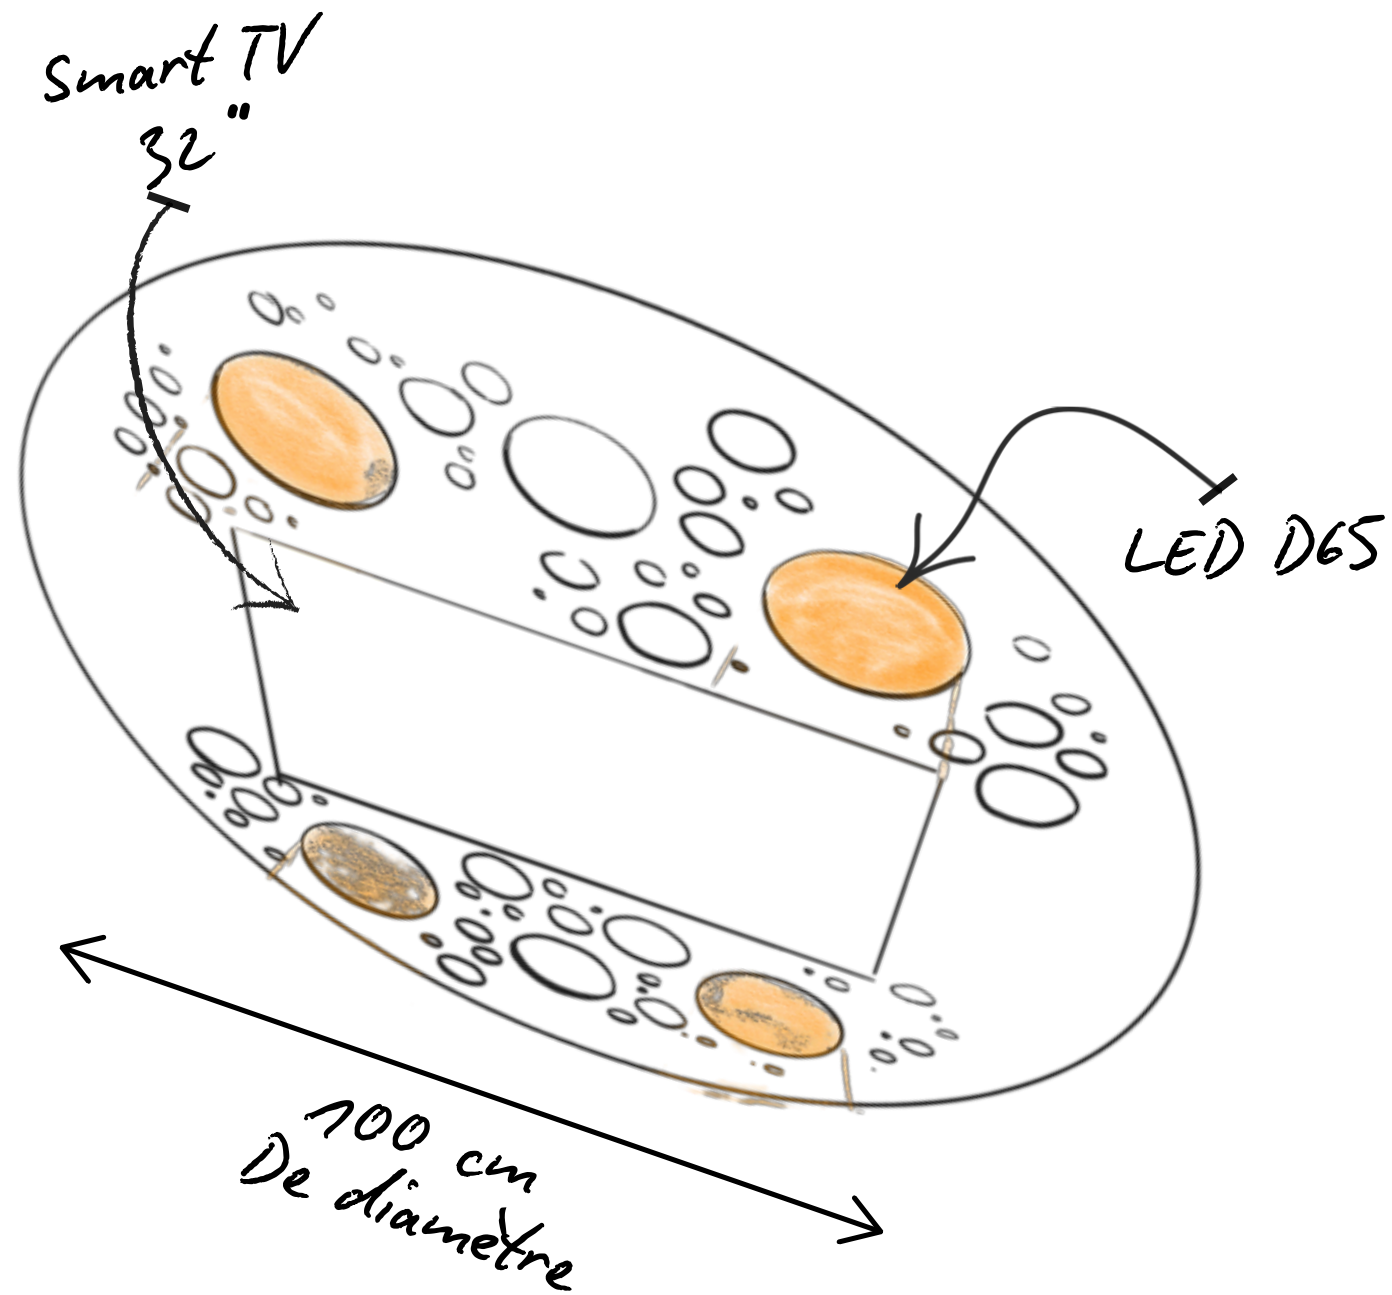

Le plafonnier **PLATA** redéfinit l'espace
S A N S L ' E N C O M B R E R

Sa silhouette **ultra plate** s'efface pour ne
laisser place qu'à LA LUMIÈRE, offrant une
solution **esthétique et moderne**, même pour
LES PLAFONDS LES PLUS BAS.

FICHE TECHNIQUE

Plata

CARACTERISTIQUES

Matériaux Finition	Aluminium Thermolaqué nuancier RAL disponible	
Éclairage Contrôle	LED Spectre D65 Télécommande	CCT 2700/6500K IRC > 95
Écran Audio	Smart TV 4K 32 pouces Casque à conduction osseuse intégrée	
Poids Dimensions	20 kg Diam 100	Garantie 5 ans structure/peinture 2 ans télévision/éclairages/casque
Connectivité Fabrication	HDMI / USB / Wi-Fi / Bluetooth Made In France	