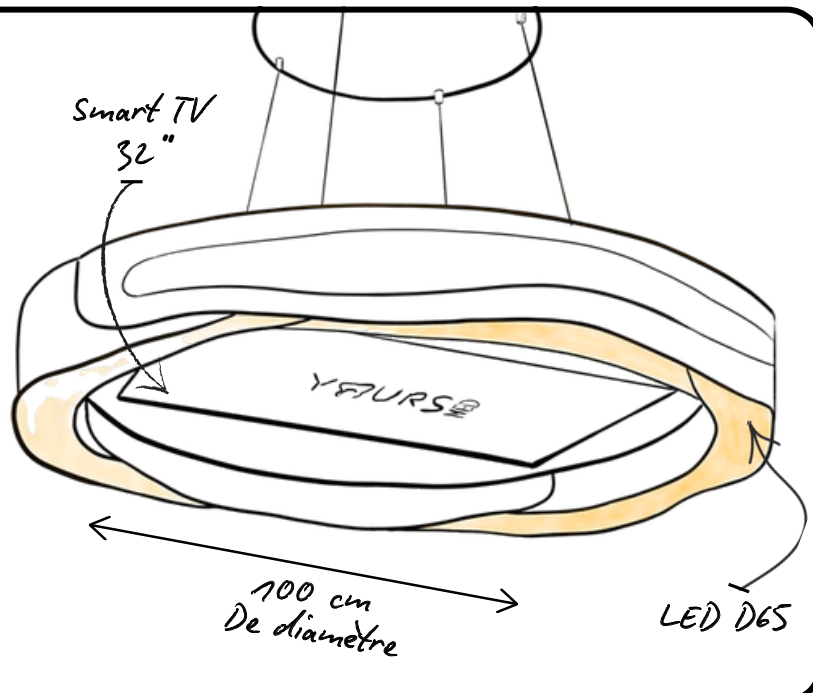

→ Présenté à l'A.D.F 2025

nouveau modèle **LUMINA**

FICHE TECHNIQUE

Lumina

CARACTERISTIQUES

Matériaux Finition	Aluminium Thermolaqué nuancier RAL disponible
Éclairage Contrôle	LED Spectre D65 Télécommande
Écran Audio	Smart TV 4K 32 pouces Casque à conduction osseuse intégrée
Poids Dimensions	20 kg Diamètre 100 cm
Connectivité Fabrication	HDMI / USB / Wi-Fi / Bluetooth Made In France
	Garantie 5 ans structure/peinture 2 ans télévision/éclairages/casque