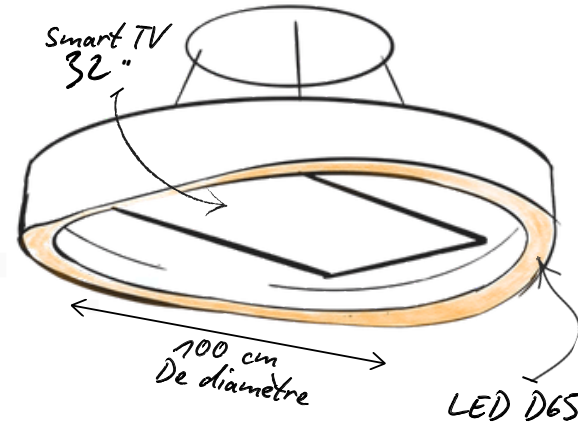

*Élégant et toujours à portée de main,
nos plafonniers sont livrés avec support
casque et télécommande*

Quadra

FICHE TECHNIQUE

CARACTERISTIQUES

Matériaux	Aluminium	
Finition	Thermolaqué nuancier RAL disponible	
Éclairage	LED Spectre D65	CCT 2700/6500K
Contrôle	Télécommande IRC > 95	
Écran	Smart TV 4K 43 pouces	
Audio	Casque à conduction osseuse intégrée	
Poids	25 kg	Garantie 5 ans structure/peinture
Dimensions	120 x 135 x 8 cm 2 ans télévision/éclairages/casque	
Connectivité	HDMI / USB / Wi-Fi / Bluetooth	
Fabrication	Made In France	

• 211 Chemin Des Négadoux 83140 Six-Fours-Les-Plages France
• info@yours-med.com

Lumina

FICHE TECHNIQUE

CARACTERISTIQUES

Matériaux	Aluminium	
Finition	Thermolaqué nuancier RAL disponible	
Éclairage	LED Spectre D65	CCT 2700/6500K
Contrôle	Télécommande IRC > 95	
Écran	Smart TV 4K 32 pouces	
Audio	Casque à conduction osseuse intégrée	
Poids	20 kg	Garantie 5 ans structure/peinture
Dimensions	Diamètre 100 cm 2 ans télévision/éclairages/casque	
Connectivité	HDMI / USB / Wi-Fi / Bluetooth	
Fabrication	Made In France	