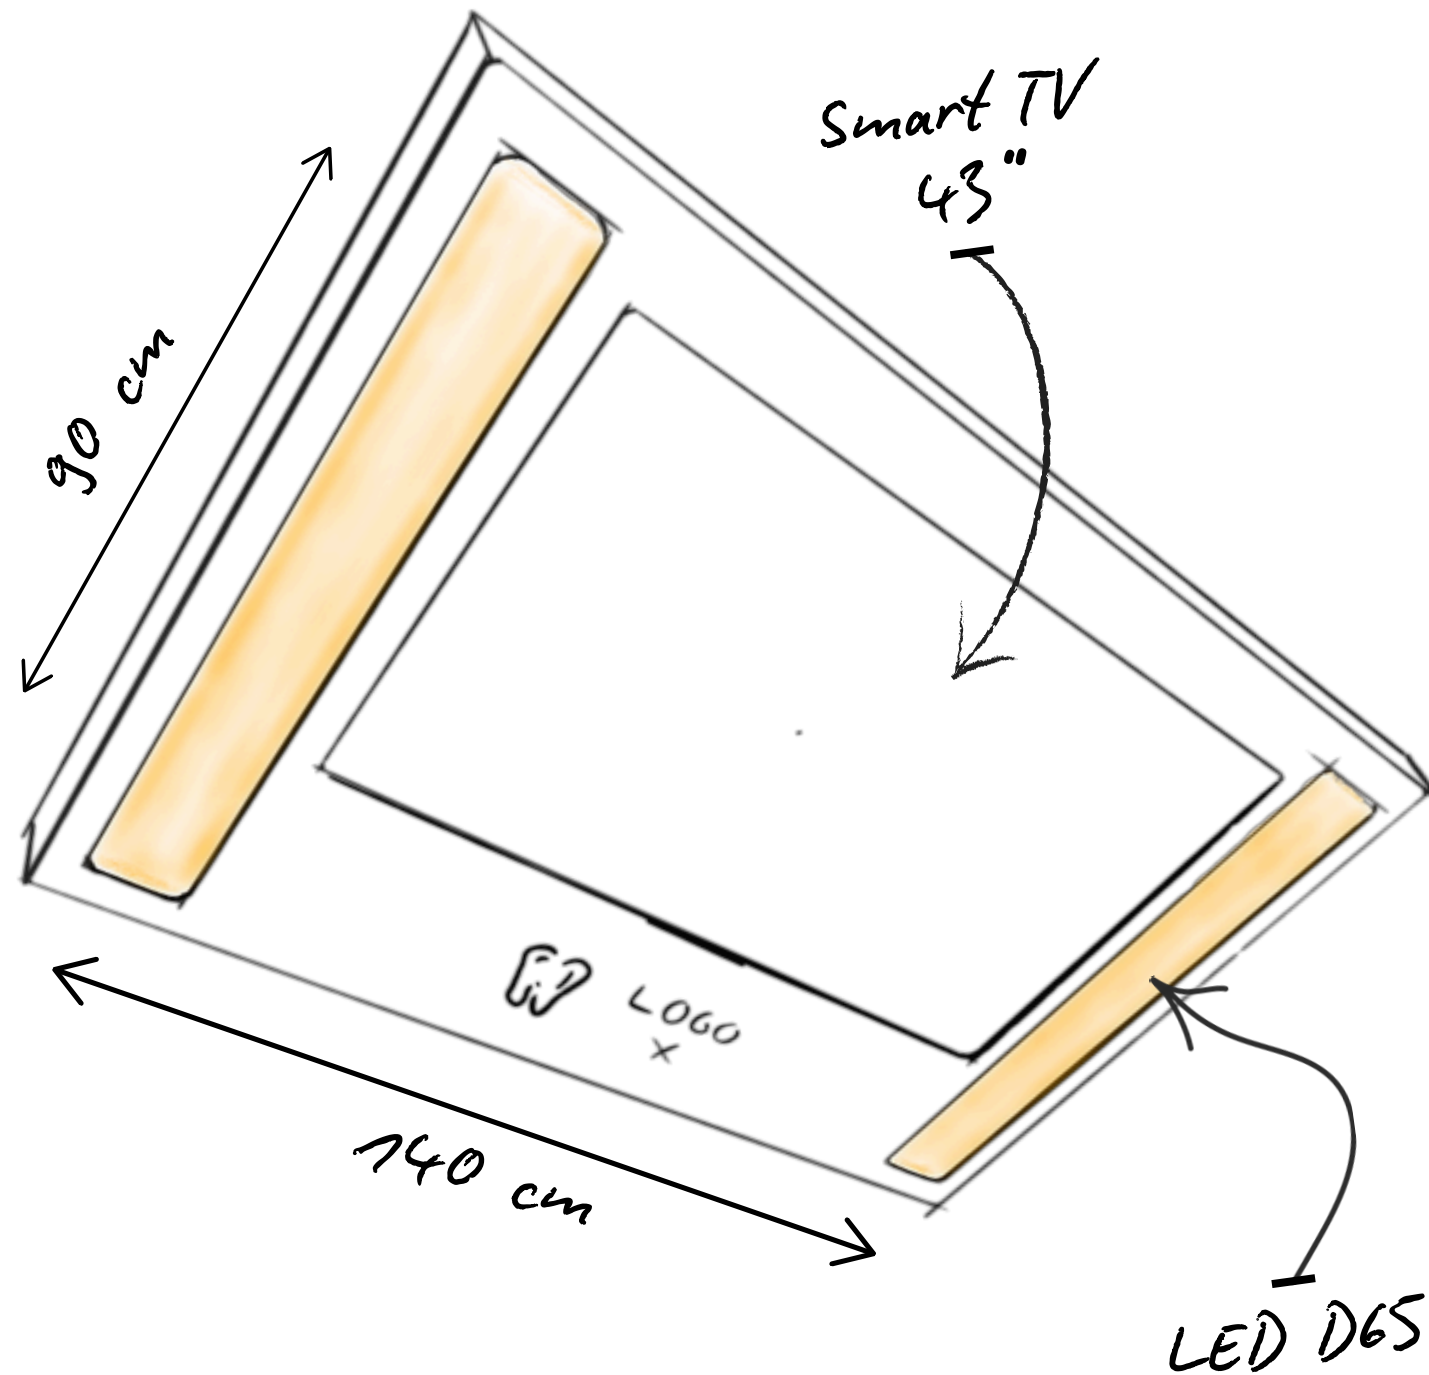

Design David Bidaut
Made in France