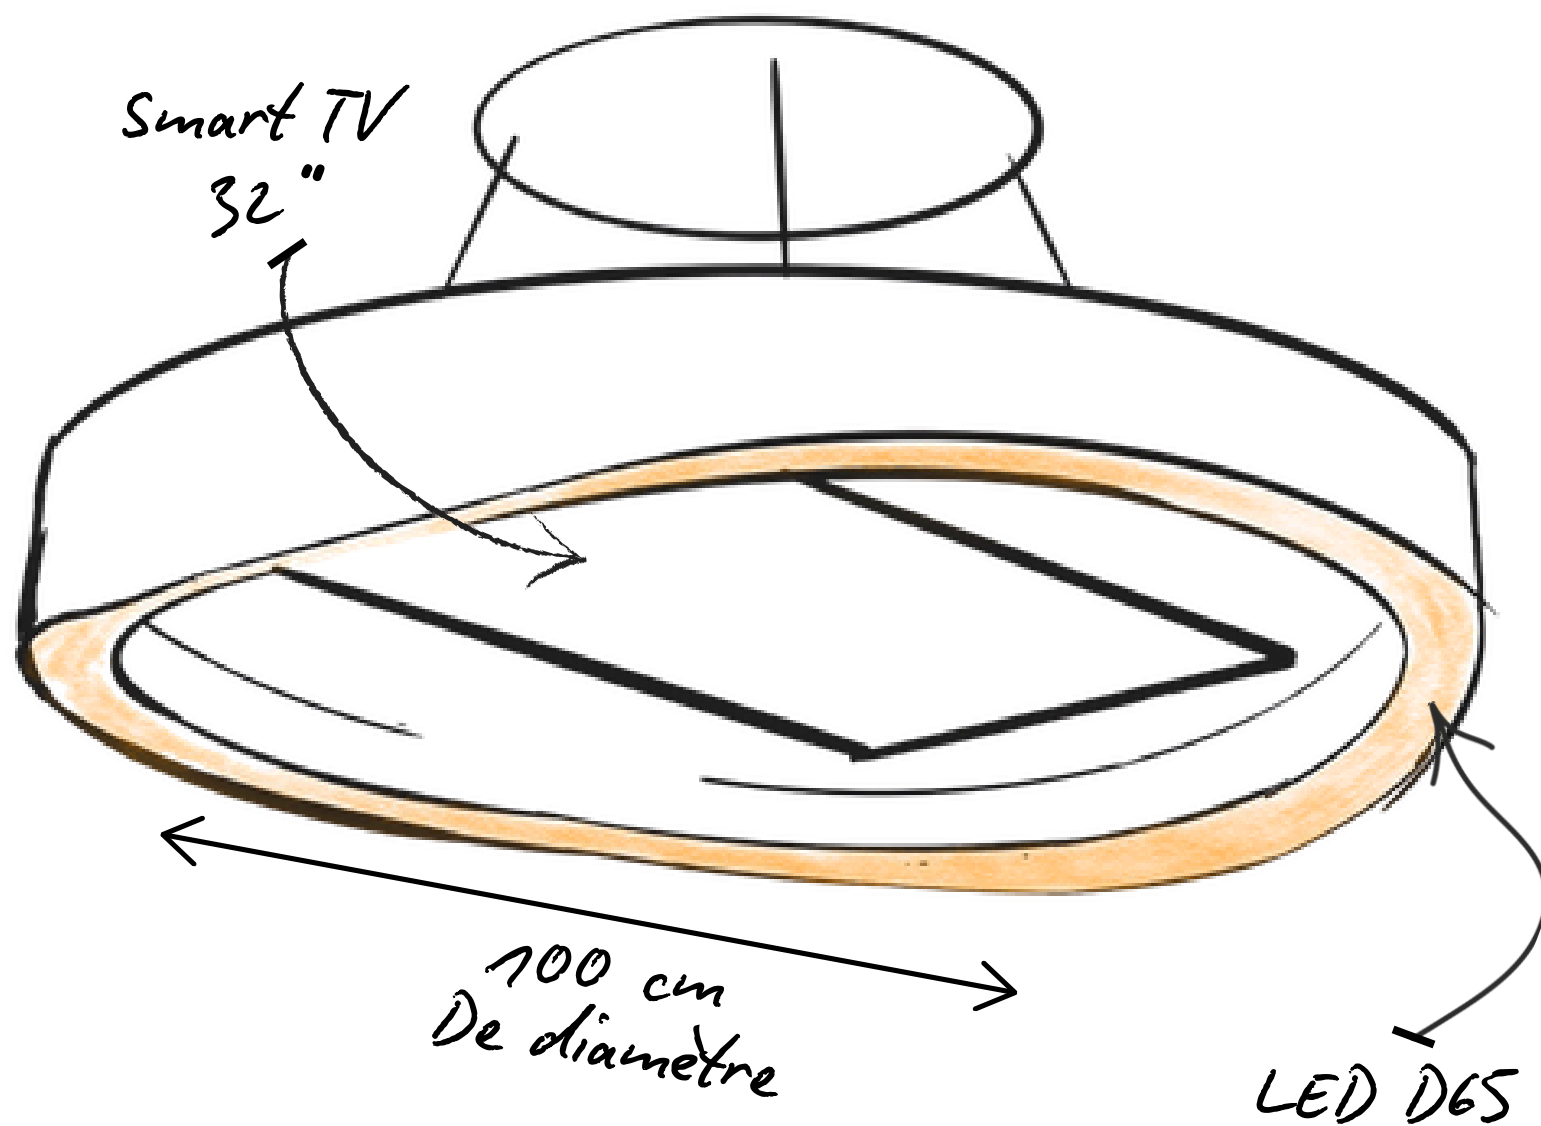

→ Présenté à l'A.D.F 2025

nouveau modèle **LUMINA**

FICHE TECHNIQUE

Lumina

CARACTERISTIQUES

Matériaux Finition	Aluminium Thermolaqué nuancier RAL disponible
Éclairage Contrôle	LED Spectre D65 Télécommande
Écran Audio	Smart TV 4K 32 pouces Casque à conduction osseuse intégrée
Poids Dimensions	20 kg Diamètre 100 cm
Connectivité Fabrication	HDMI / USB / Wi-Fi / Bluetooth Made In France
	Garantie 5 ans structure/peinture 2 ans télévision/éclairages/casque