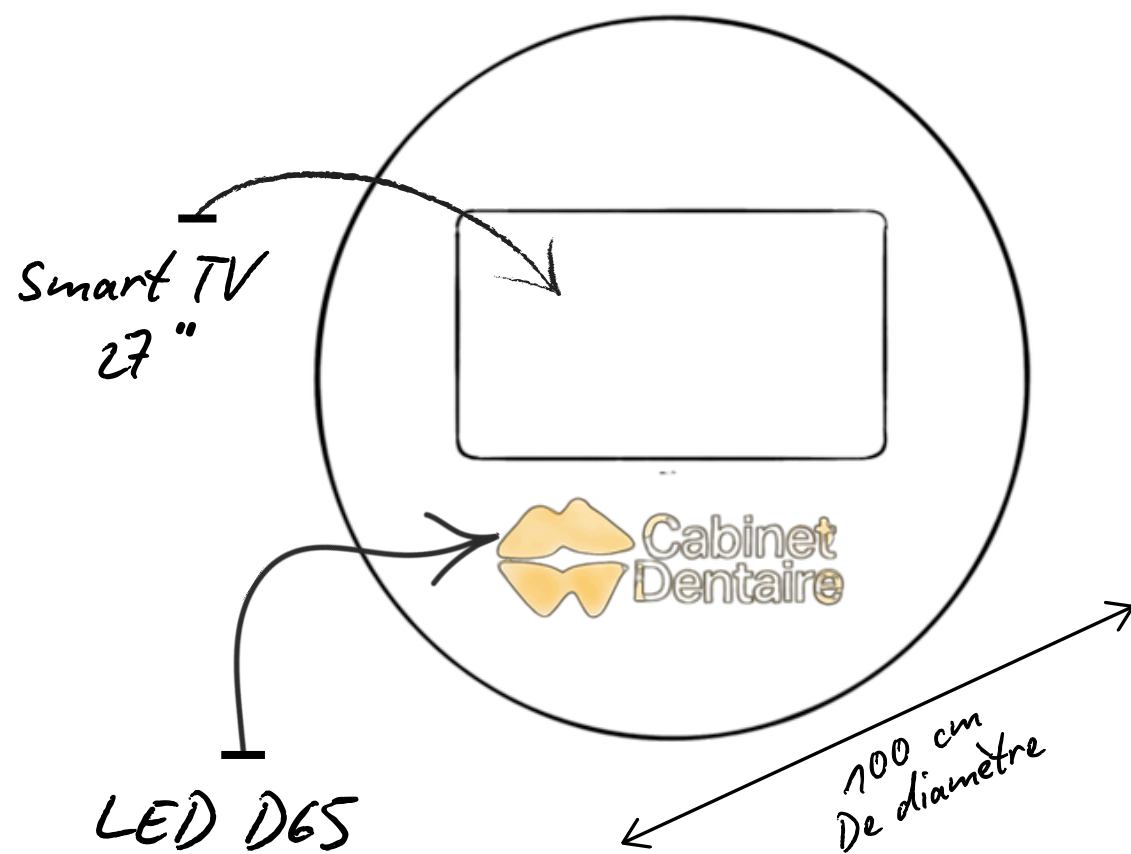

FICHE TECHNIQUE

Mura

CARACTERISTIQUES

Matériaux Finition	Aluminium Plexiglass nuancier RAL disponible
Éclairage Contrôle	LED CCT/RGB Télécommande CCT 2700/6500K
Écran Audio	Smart TV 4K 27 pouces Casque à conduction osseuse intégrée
Poids Dimensions	15 kg 100 cm x 100 cm Garantie 5 ans structure/peinture 2 ans télévision/éclairages/casque
Connectivité Fabrication	HDMI / USB / Wi-Fi / Bluetooth Made In France