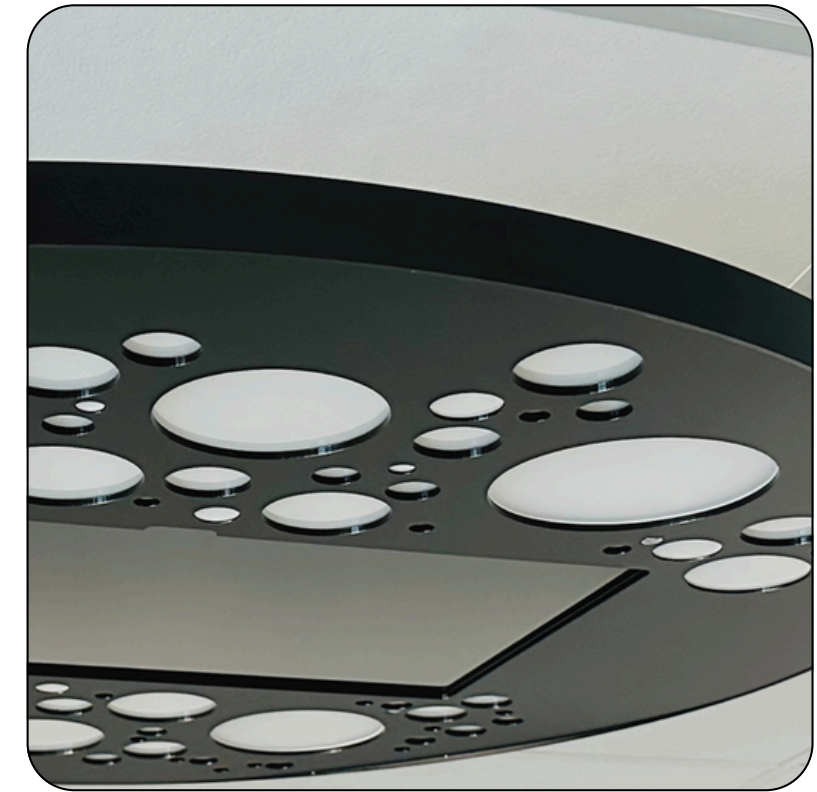

Le plafonnier **PLATA** redéfinit l'espace
S A N S L ' E N C O M B R E R

Sa silhouette **ultra plate** s'efface pour ne
laisser place qu'à LA LUMIÈRE, offrant une
solution **esthétique et moderne**, même pour
LES PLAFONDS LES PLUS BAS.