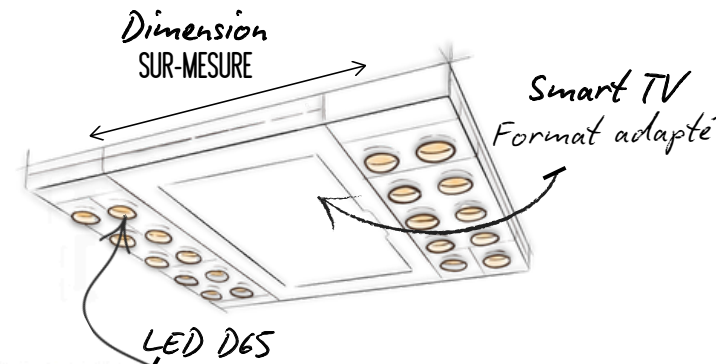

Pédo

FICHE TECHNIQUE

CARACTERISTIQUES

Matériaux	Aluminium	
Finition	Thermolaqué nuancier RAL disponible	
Éclairage	LED Spectre D65	CCT 2700/6500K
Contrôle	Télécommande IRC > 95	
Écran	Smart TV 4K 32, 40, 43, 50 ou 65 pouces	
Audio	Casque à conduction osseuse intégrée	
Poids	25 kg	Garantie 5 ans structure/peinture
Dimensions	Selon vos besoins 2 ans télévision/éclairages/casque	
Connectivité	HDMI / USB / Wi-Fi / Bluetooth	
Fabrication	Made In France	
Design	Selon vos envies, conception CAO	

• 211 Chemin Des Négadoux 83140 Six-Fours-Les-Plages France
• info@yours-med.com