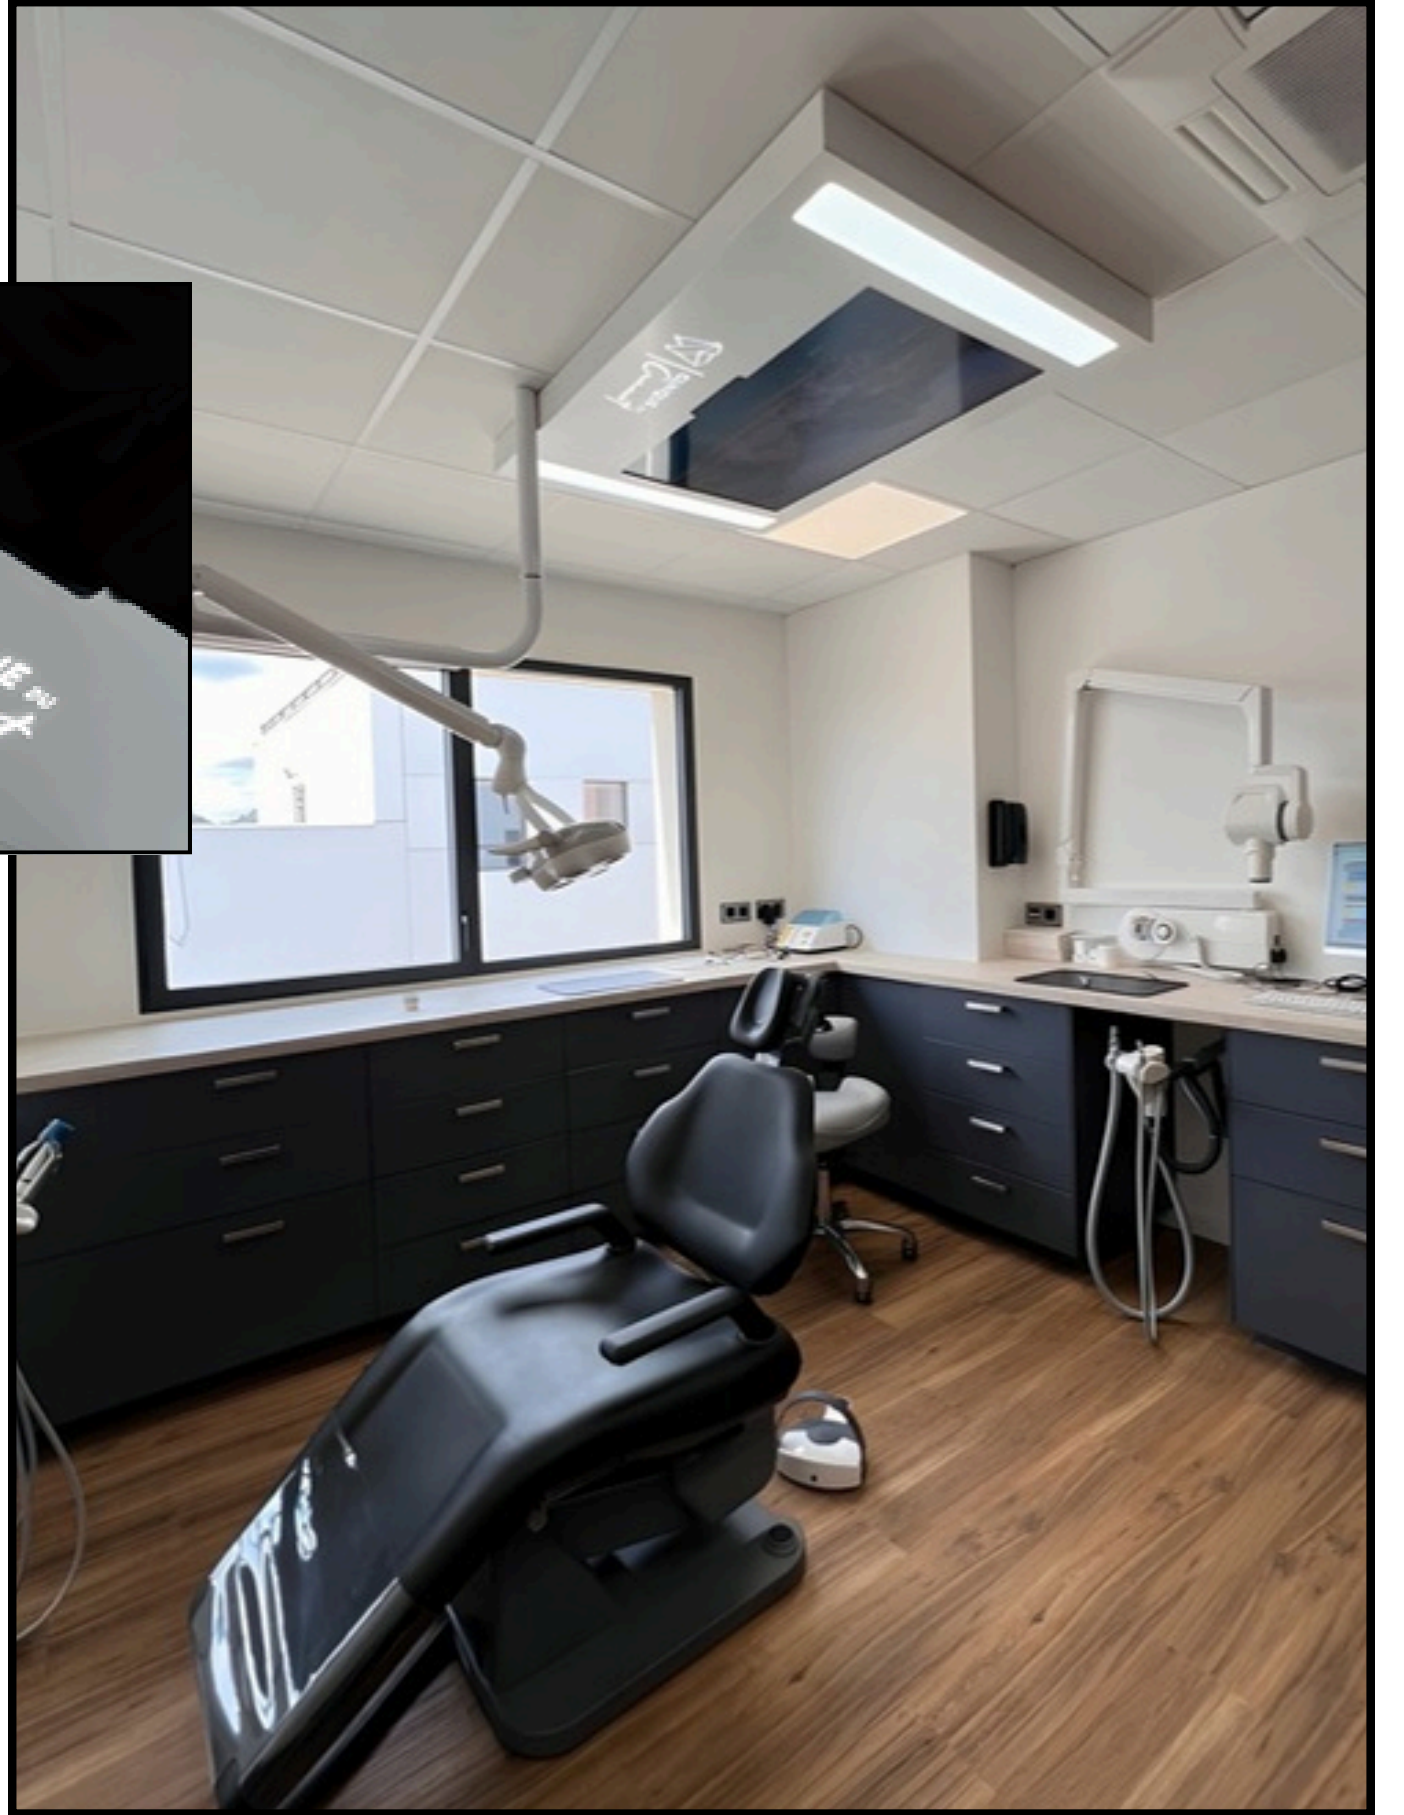

→ Présenté à l'A.D.F 2025

nouveau modèle **LUMINA**

FICHE TECHNIQUE

Lumina

CARACTERISTIQUES

Matériaux Finition	Aluminium Thermolaqué nuancier RAL disponible
Éclairage Contrôle	LED Spectre D65 Télécommande
Écran Audio	Smart TV 4K 32 pouces Casque à conduction osseuse intégrée
Poids Dimensions	20 kg Diamètre 100 cm
Connectivité Fabrication	HDMI / USB / Wi-Fi / Bluetooth Made In France
	Garantie 5 ans structure/peinture 2 ans télévision/éclairages/casque

QUI MODERNISE INSTANTANÉMENT
Vot re e s p a c e d e s o i n

Plus qu'un luminaire, **LINEA**
devient un élément fort de votre image
de marque.

L'intégration sur-mesure de votre logo
directement au cœur du plafonnier
affirme votre identité dès le premier
regard, pour un cabinet unique.