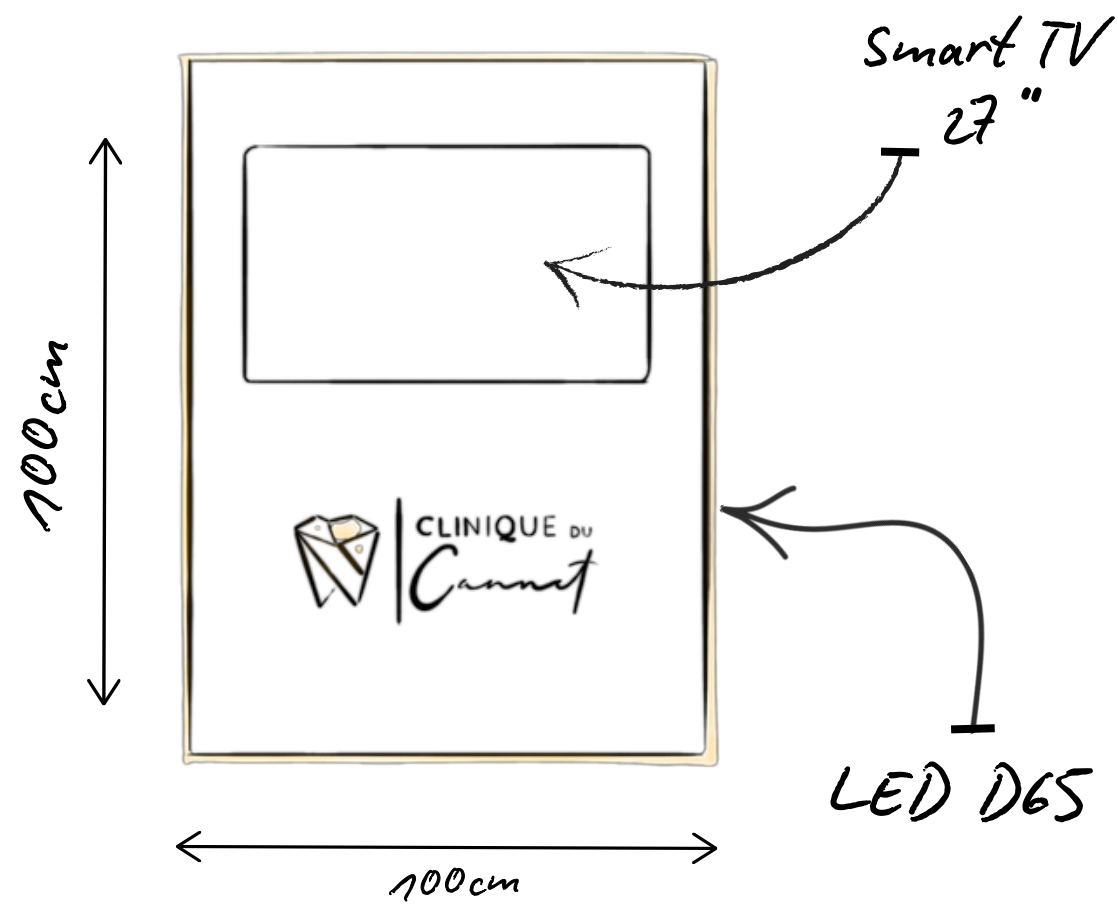

VOTRE ÉCRAN MURAL
→ ACCUEIL - ATTENTE

Juste la beauté des formes
SANS LOGO, ROND OU CARRÉ

Personnalisable

... AVEC UN LOGO, ÇA DEVIENT LE VOTRE !

Mura · Pop Art
... & si l'art s'invitait dans votre cabinet ?

FICHE TECHNIQUE

Mura

CARACTERISTIQUES

Matériaux Finition	Aluminium Plexiglass nuancier RAL disponible
Éclairage Contrôle	LED CCT/RGB Télécommande CCT 2700/6500K
Écran Audio	Smart TV 4K 27 pouces Casque à conduction osseuse intégrée
Poids Dimensions	15 kg 100 cm x 100 cm Garantie 5 ans structure/peinture 2 ans télévision/éclairages/casque
Connectivité Fabrication	HDMI / USB / Wi-Fi / Bluetooth Made In France