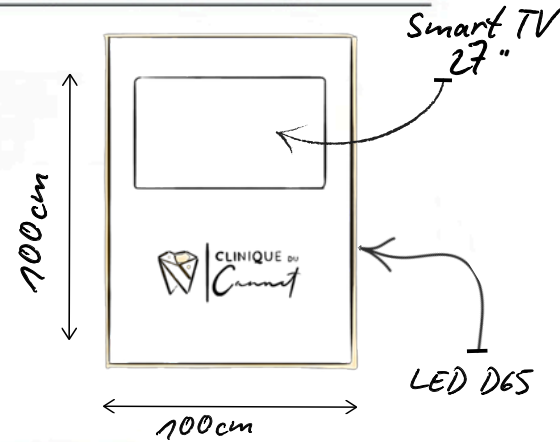

• 211 Chemin Des Négadoux 83140 Six-Fours-Les-Plages France
• info@yours-med.com

Lumina

FICHE TECHNIQUE

CARACTERISTIQUES

Matériaux	Aluminium	
Finition	Thermolaqué nuancier RAL disponible	
Éclairage	LED Spectre D65	CCT 2700/6500K
Contrôle	Télécommande IRC > 95	
Écran	Smart TV 4K 32 pouces	
Audio	Casque à conduction osseuse intégrée	
Poids	20 kg	Garantie 5 ans structure/peinture
Dimensions	Diamètre 100 cm 2 ans télévision/éclairages/casque	
Connectivité	HDMI / USB / Wi-Fi / Bluetooth	
Fabrication	Made In France	

• 211 Chemin Des Négadoux 83140 Six-Fours-Les-Plages France
• info@yours-med.com

Linéa

FICHE TECHNIQUE

CARACTERISTIQUES

Matériaux	Aluminium	
Finition	Thermolaqué nuancier RAL disponible	
Éclairage	LED Spectre D65	CCT 2700/6500K
Contrôle	Télécommande IRC > 95	
Écran	Smart TV 4K 32/43 pouces	
Audio	Casque à conduction osseuse intégrée	
Poids	20 kg	Garantie 5 ans structure/peinture
Dimensions	140 cm x 90 cm x 8 mm 2 ans télévision/éclairages/casque	
Connectivité	HDMI / USB / Wi-Fi / Bluetooth	
Fabrication	Made In France	

• 211 Chemin Des Négadoux 83140 Six-Fours-Les-Plages France
• info@yours-med.com

Mura

FICHE TECHNIQUE

CARACTERISTIQUES

Matériaux	Aluminium	
Finition	Plexiglass nuancier RAL disponible	
Éclairage	LED CCT/RGB	CCT 2700/6500K
Contrôle	Télécommande	
Écran	Smart TV 4K 27 pouces	
Audio	Casque à conduction osseuse intégrée	
Poids	15 kg	Garantie 5 ans structure/peinture
Dimensions	100 cm x 100 cm 2 ans télévision/éclairages/casque	
Connectivité	HDMI / USB / Wi-Fi / Bluetooth	
Fabrication	Made In France	