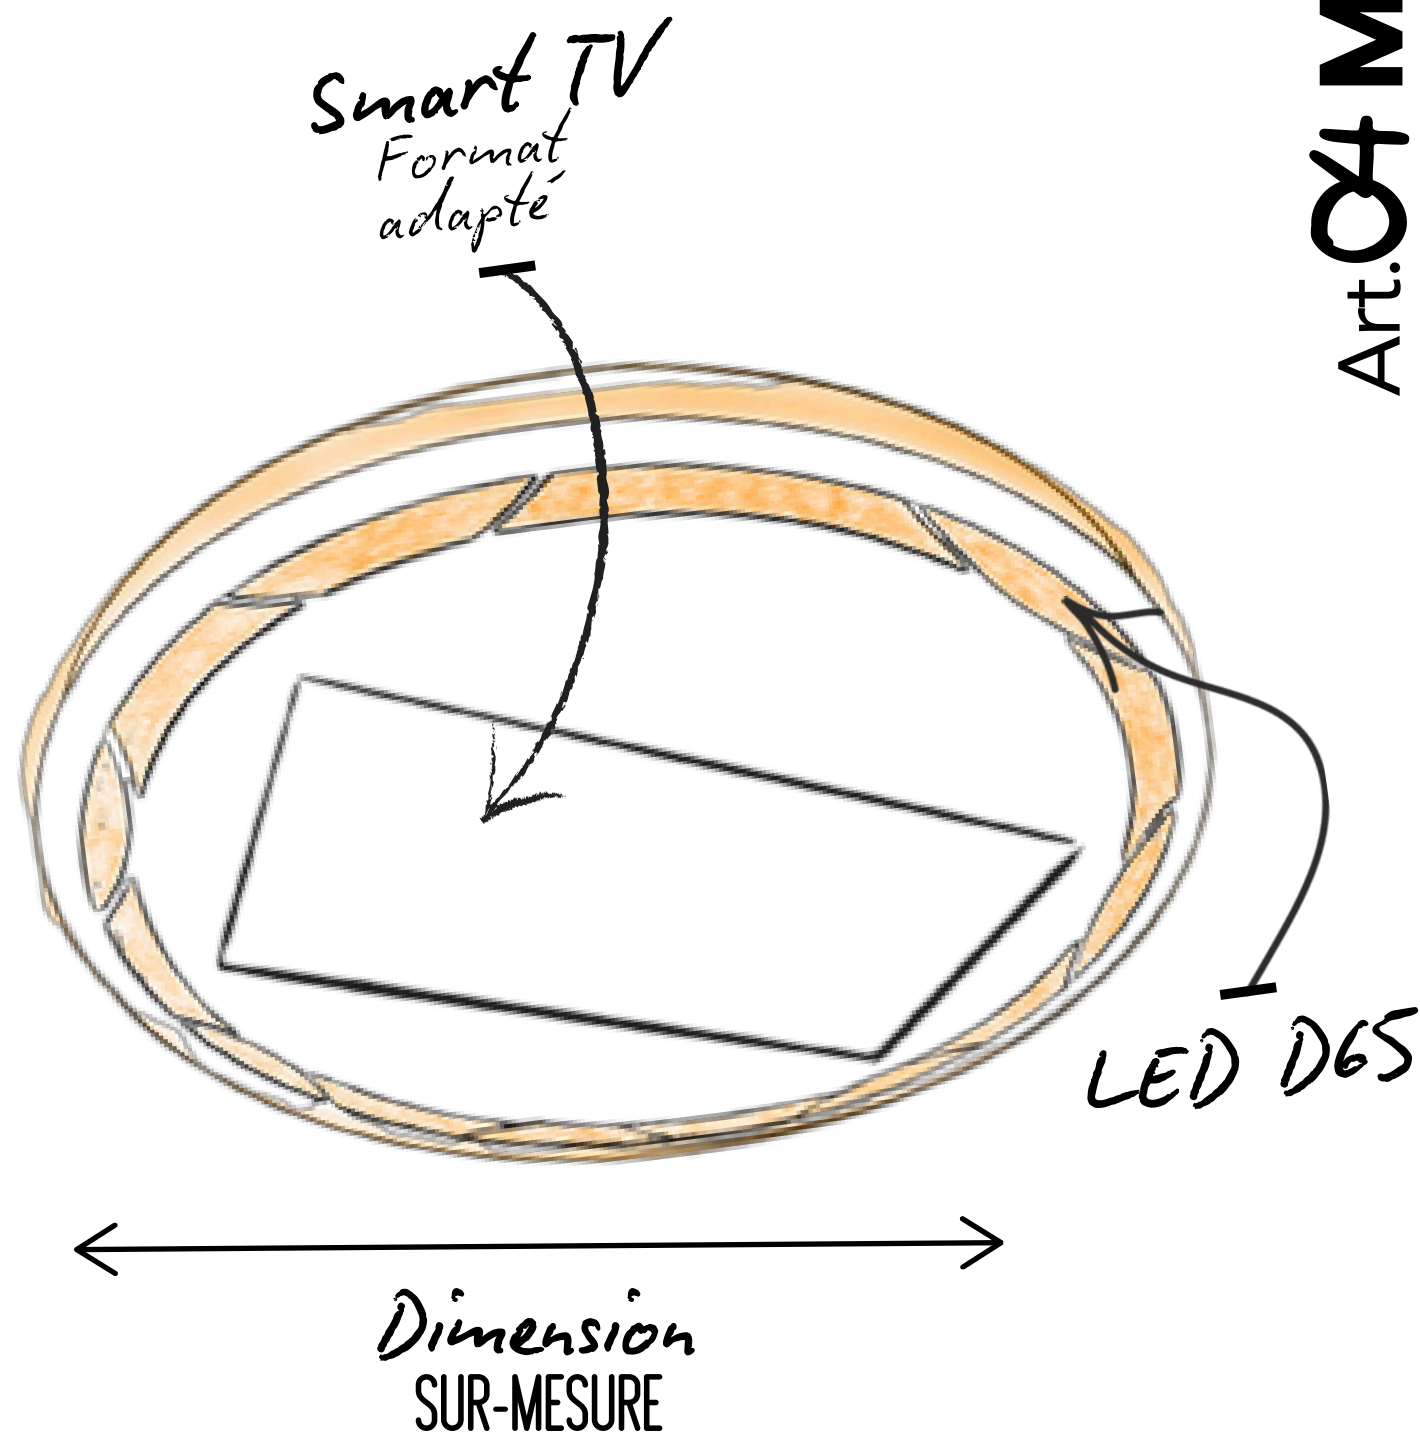

TOUS LES MODÈLES de nos Collections SONT PERSONNALISABLES

- Logo intégré.
- Choix des couleurs:

LA COLLECTION MODULA l'est encore plus C'est le SUR MESURE signé YOURS-MED

MODULA à l'avantage de vous permettre également la **personnalisation** de la **forme** et de la **taille** de votre plafonnier.

Sur les conseils de notre **designer DAVID BIDAUT**, MODULA NOUS OUVRE LE CHAMP DES POSSIBLES !

→ **Toutes nos collections deviennent MODULA.ble**

Pour des personnalisations toujours plus adaptées:

- **FORME, TAILLE, SÉRIGRAPHIE ...**