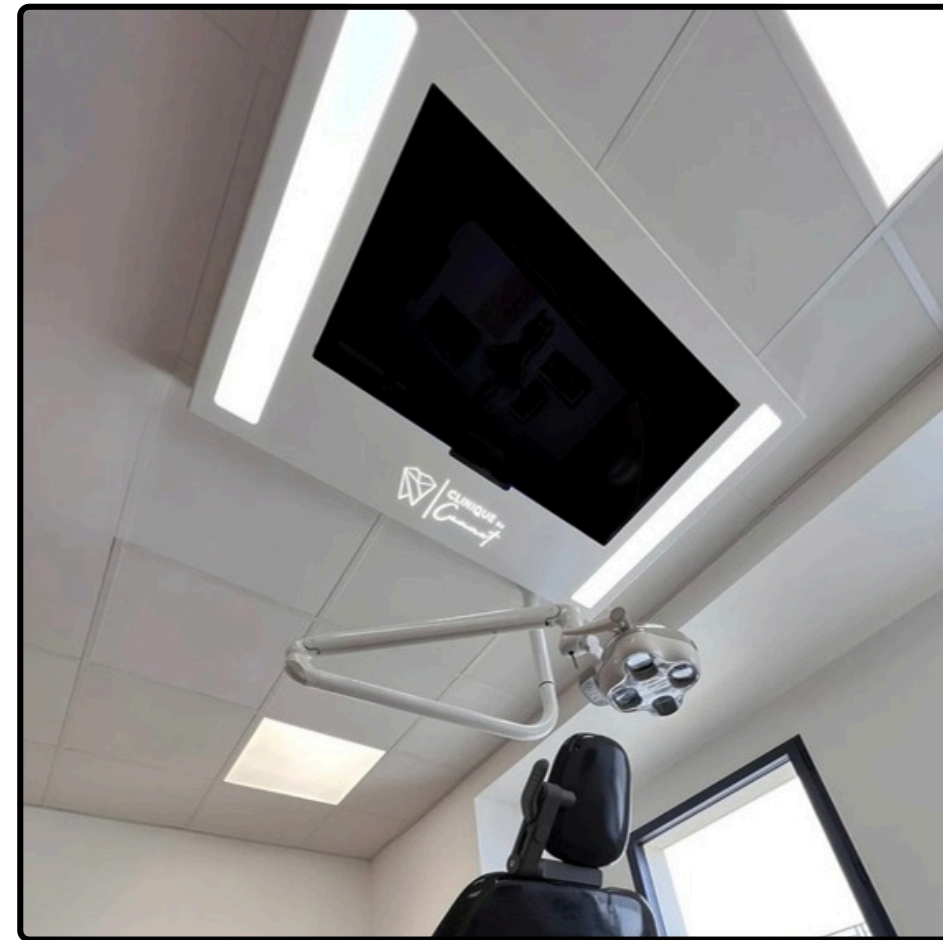

YOURS MED PROPOSE UN PLAFONNIER
RECTANGULAIRE AUX LIGNES ÉPURÉS

QUI MODERNISE INSTANTANÉMENT
Vot re e s p a c e d e s o i n

Plus qu'un luminaire, **LINEA**
devient un élément fort de votre image
de marque.

L'intégration sur-mesure de votre logo
directement au cœur du plafonnier
affirme votre identité dès le premier
regard, pour un cabinet unique.