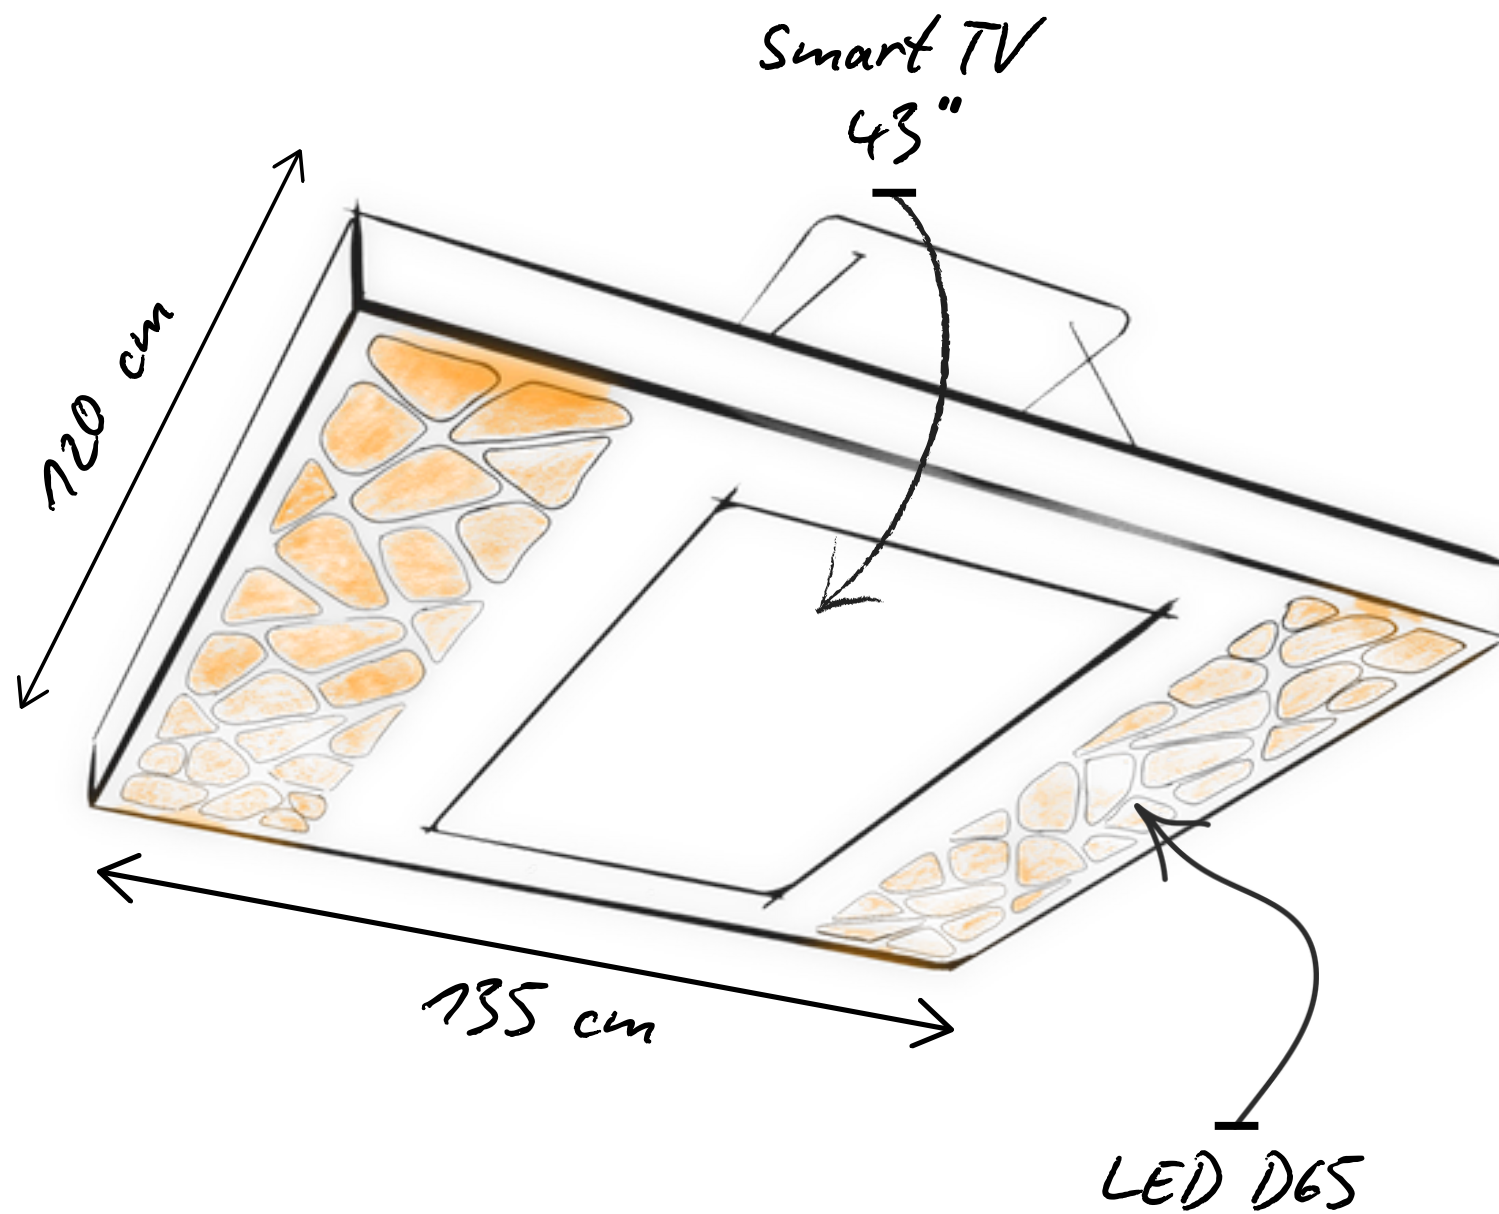

La géométrie DU C A L M E

Art. 01 Quadra

MODERNE, MINIMALISTE
ET AUDACIEUX

QUADRA s'intègre naturellement dans l'architecture de vos salles de soins pour créer une atmosphère à la fois **apaisante et professionnelle**. Votre plafonnier ne se contente plus d'occuper l'espace, il l'habille et **valorise chaque détail de votre aménagement**. Parce que *votre environnement de travail reflète votre excellence*.

QUADRA EST LE POINT DE DEPART D'UN CABINET RÉSOLUMENT TOURNÉ VERS LE FUTUR.

Quadra

FICHE TECHNIQUE

CARACTERISTIQUES

Matériaux Finition	Aluminium Thermolaqué nuancier RAL disponible
Éclairage Contrôle	LED Spectre D65 Télécommande
Écran Audio	Smart TV 4K 43 pouces Casque à conduction osseuse intégrée
Poids Dimensions	25 kg 120 x 135 x 8 cm
Connectivité Fabrication	HDMI / USB / Wi-Fi / Bluetooth Made In France
	Garantie 5 ans structure/peinture 2 ans télévision/éclairage/casque