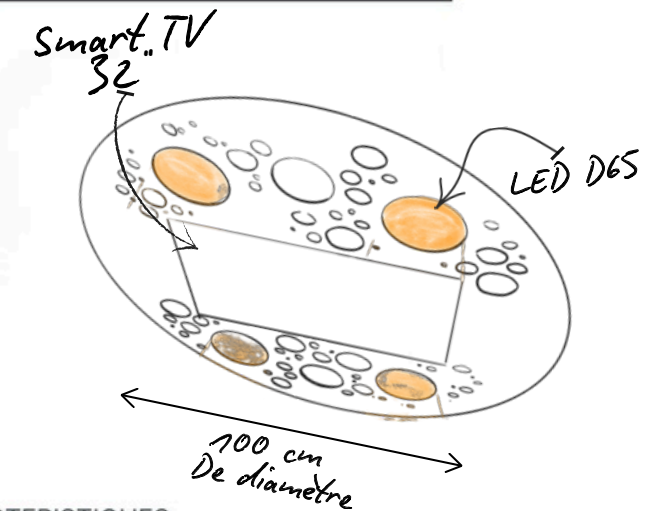

Plata

FICHE TECHNIQUE

CARACTERISTIQUES

Matériaux	Aluminium	
Finition	Thermolaqué nuancier RAL disponible	
Éclairage	LED Spectre D65	CCT 2700/6500K
Contrôle	Télécommande IRC > 95	
Écran	Smart TV 4K 32 pouces	
Audio	Casque à conduction osseuse intégrée	
Poids	20 kg	Garantie 5 ans structure/peinture
Dimensions	Diam 100 2 ans télévision/éclairages/casque	
Connectivité	HDMI / USB / Wi-Fi / Bluetooth	
Fabrication	Made In France	

• 211 Chemin Des Négadoux 83140 Six-Fours-Les-Plages France
• info@yours-med.com